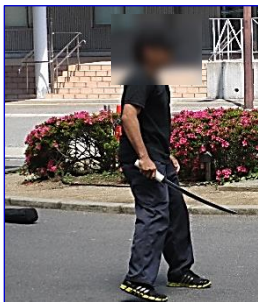

## <ソフトターゲットテロ対応訓練の実施>

このたび、神戸国際展示場にて、神戸水上警察によるソフトターゲットテロ対応訓練が実施されました。訓練のなかで、神戸コンベンションセンターの職員が、不審者の発見の通報や警察との連携、避難誘導を行うなど、施設の管理者として、大規模集客施設におけるさまざまな脅威に対する備えについて学びました。

### 第1部

大規模会合開催中の展示場の敷地内に刃物を持った不審者が侵入し、爆発物を設置。

【想定1】 不審者発見⇒通報⇒警察官到着⇒不審者確保

- 《詳細》
- ① 展示場敷地内にて不審者を発見
  - ② 展示場職員が110番通報
  - ③ 警察官到着
  - ④ 刃物を振り回す不審者を確保

【想定2】 爆発物を発見⇒避難誘導⇒警察専門部隊到着⇒処理

- 《詳細》
- ① 現場付近にて不審物発見
  - ② お客様を施設外に避難誘導
  - ③ 警察専門部隊到着
  - ④ 爆発物処理