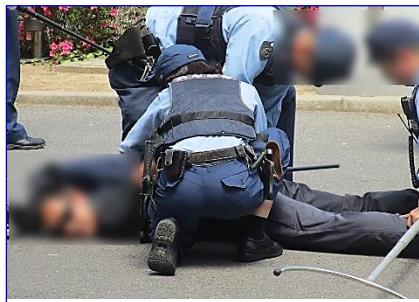

## <ソフトターゲットテロ対応訓練の実施>

このたび、神戸国際展示場にて、神戸水上警察によるソフトターゲットテロ対応訓練が実施されました。訓練のなかで、神戸コンベンションセンターの職員が、不審者の発見の通報や警察との連携、避難誘導を行うなど、施設の管理者として、大規模集客施設におけるさまざまな脅威に対する備えについて学びました。

### 第1部

大規模会合開催中の展示場の敷地内に刃物を持った不審者が侵入し、爆発物を設置。

【想定1】 不審者発見⇒通報⇒警察官到着⇒不審者確保

- 《詳細》
- ① 展示場敷地内にて不審者を発見
  - ② 展示場職員が110番通報
  - ③ 警察官到着
  - ④ 刃物を振り回す不審者を確保

【想定2】 爆発物を発見⇒避難誘導⇒警察専門部隊到着⇒処理

- 《詳細》
- ① 現場付近にて不審物発見
  - ② お客様を施設外に避難誘導
  - ③ 警察専門部隊到着
  - ④ 爆発物処理