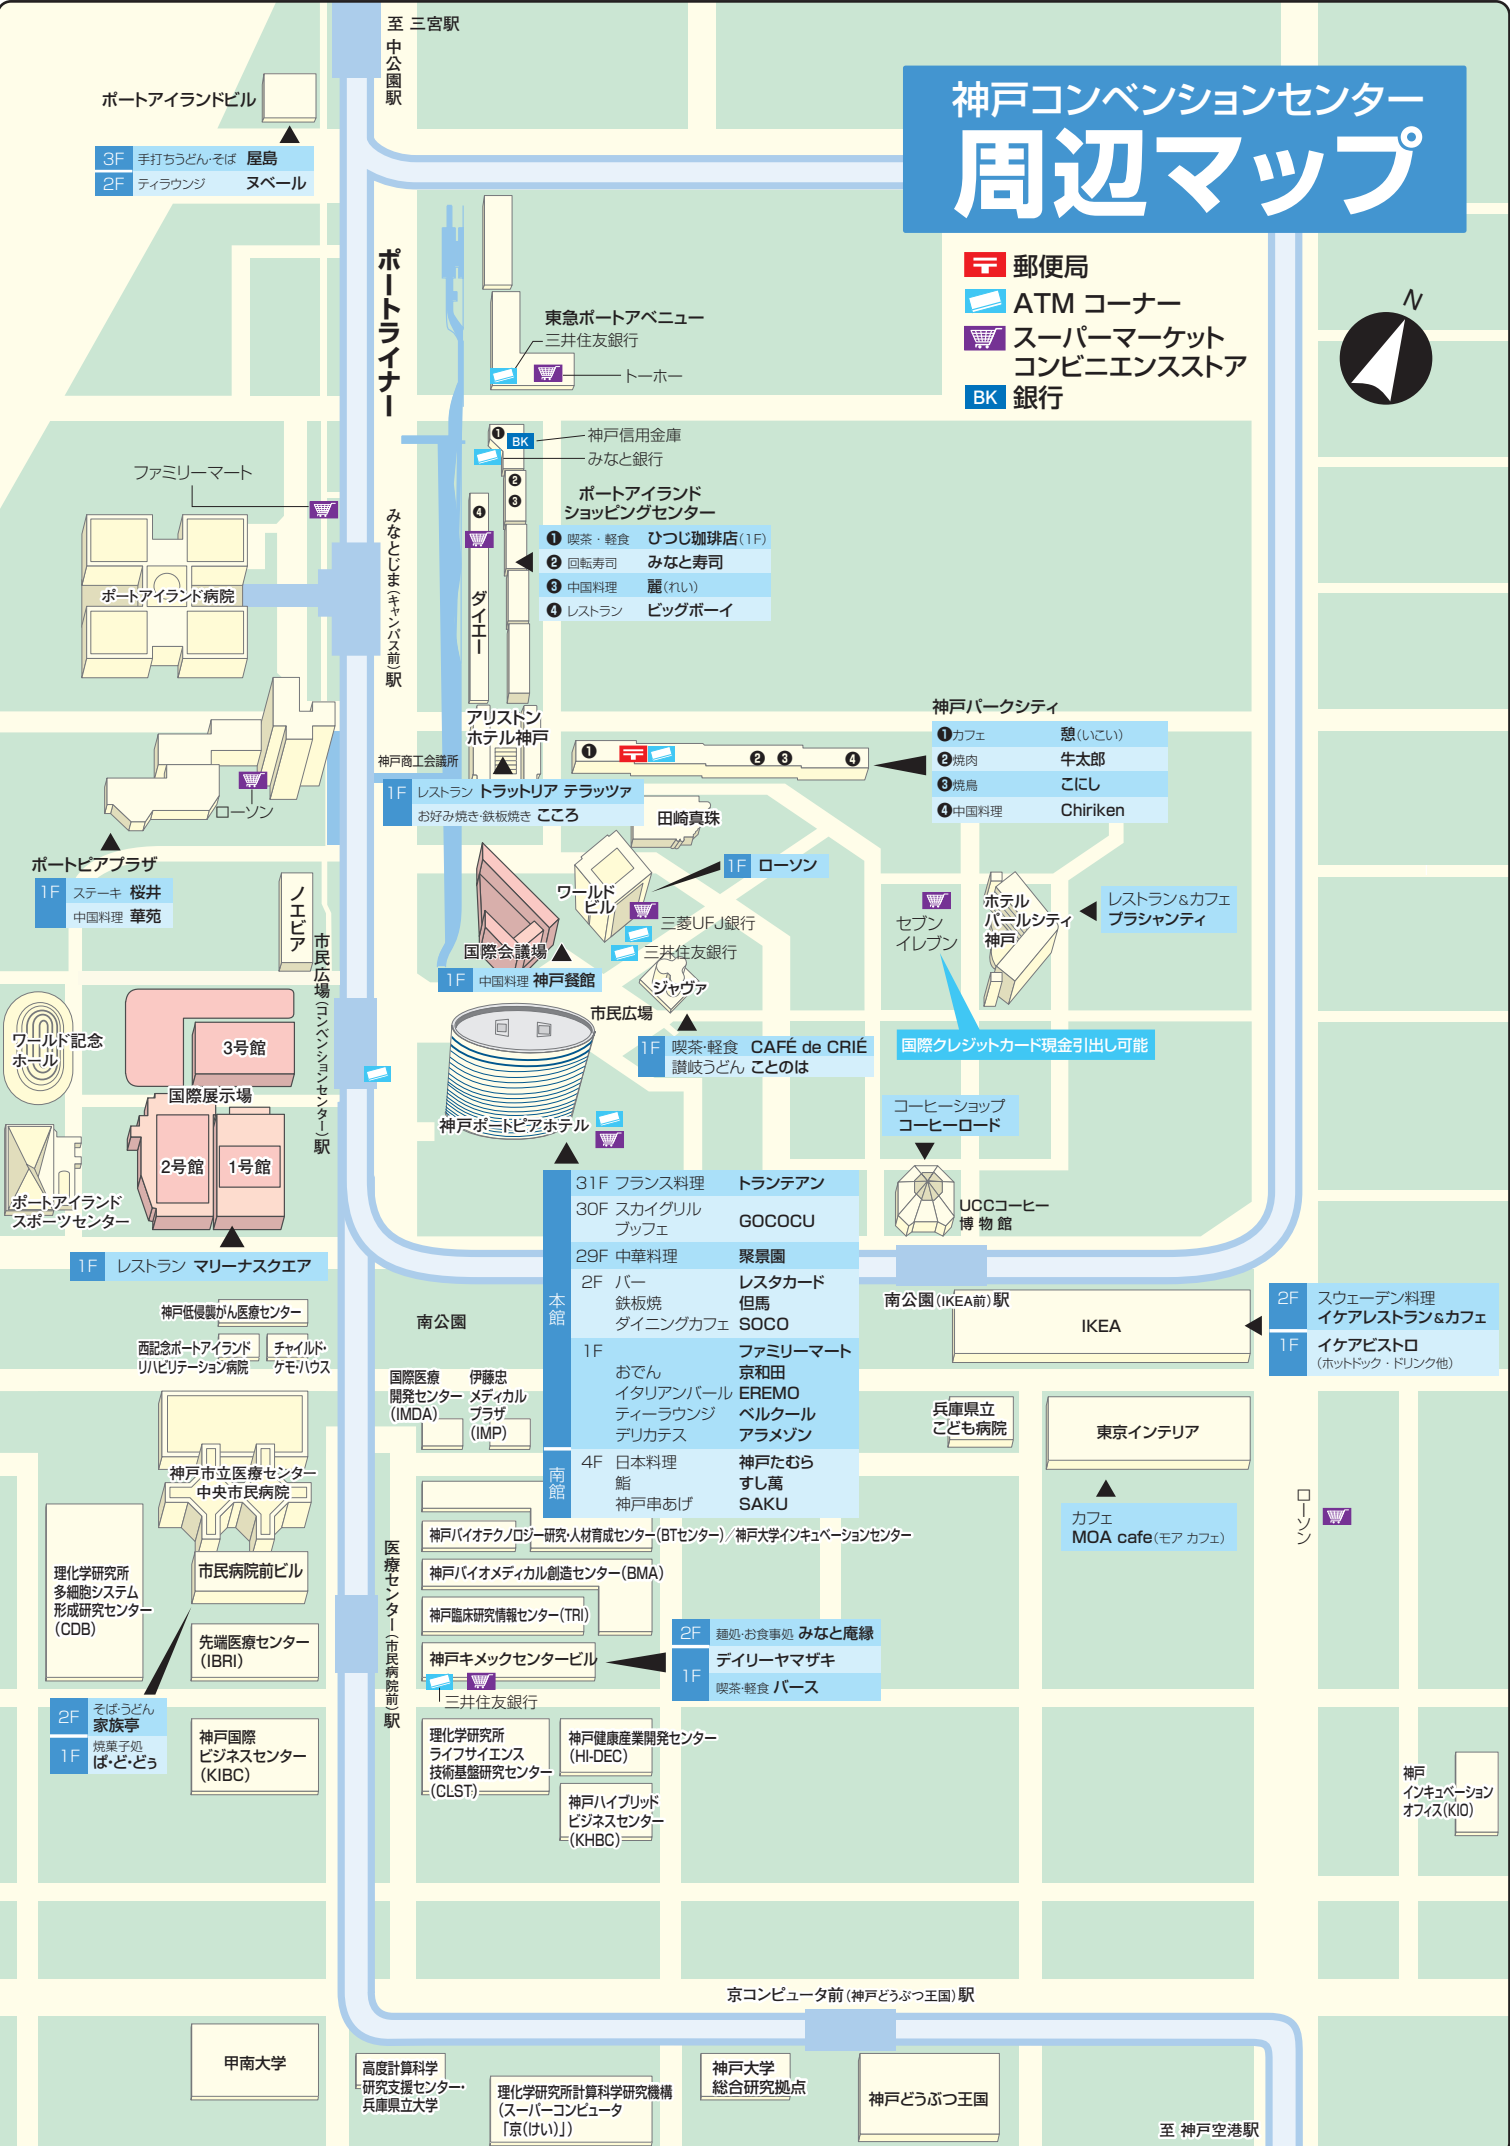

# 神戸コンベンションセンター 周辺マップ

- 郵便局
- ATM コーナー
- スーパーマーケット
- コンビニエンスストア
- 銀行

ポートアイランドビル  
3F 手打ちうどんそば 屋島  
2F ティラウンジ ヌベール

至 三宮駅  
中公園駅

ポートライナー

みなとじまキャンパス前駅

市民広場コンベンションセンター駅

南公園

医療センター(市民病院前駅)

甲南大学

東急ポートアベニュー  
三井住友銀行  
トーホー

1 BK 神戸信用金庫  
みなと銀行  
ポートアイランド  
ショッピングセンター  
1 喫茶・軽食 ひつじ珈琲店(1F)  
2 回転寿司 みなと寿司  
3 中国料理 麗(れい)  
4 レストラン ビッグボーイ

アリスドロン  
ホテル神戸

1F レストラン トラットリア テラツァ  
お好み焼き 鉄板焼き ころも

ワールドビル  
1F 中国料理 神戸餐館  
国際会議場

神戸ポッドピアホテル  
1F 喫茶・軽食 CAFÉ de CRIÉ  
讃岐うどん ことのは

本館  
31F フランス料理 トランテアン  
30F スカイグリル ブッフェ GOCOCU  
29F 中華料理 聚景園  
2F バー レスタカード  
鉄板焼 但馬 SOCO  
ダイニングカフェ  
1F ファミリーマート  
京和 京和  
おでん EREMO  
イタリアンパル ベルクール  
ティラウンジ アラメゾン  
デリカテス  
4F 日本料理 神戸たむら  
館 すし馬 SAKU  
神戸串あげ

ファミリーマート  
ポートアイランド病院  
ローソン

ポートピアプラザ  
1F ステーキ 桜井  
中国料理 華苑

ワールド記念  
ホール  
3号館  
国際展示場  
2号館  
1号館  
ポートアイランド  
スポーツセンター  
1F レストラン マリーナスクエア

神戸低侵襲がん医療センター  
西記念ポートアイランド  
リハビリテーション病院  
チャイルド  
ケモハウス

神戸市立医療センター  
中央市民病院  
市民病院前ビル  
先端医療センター  
(IBRI)