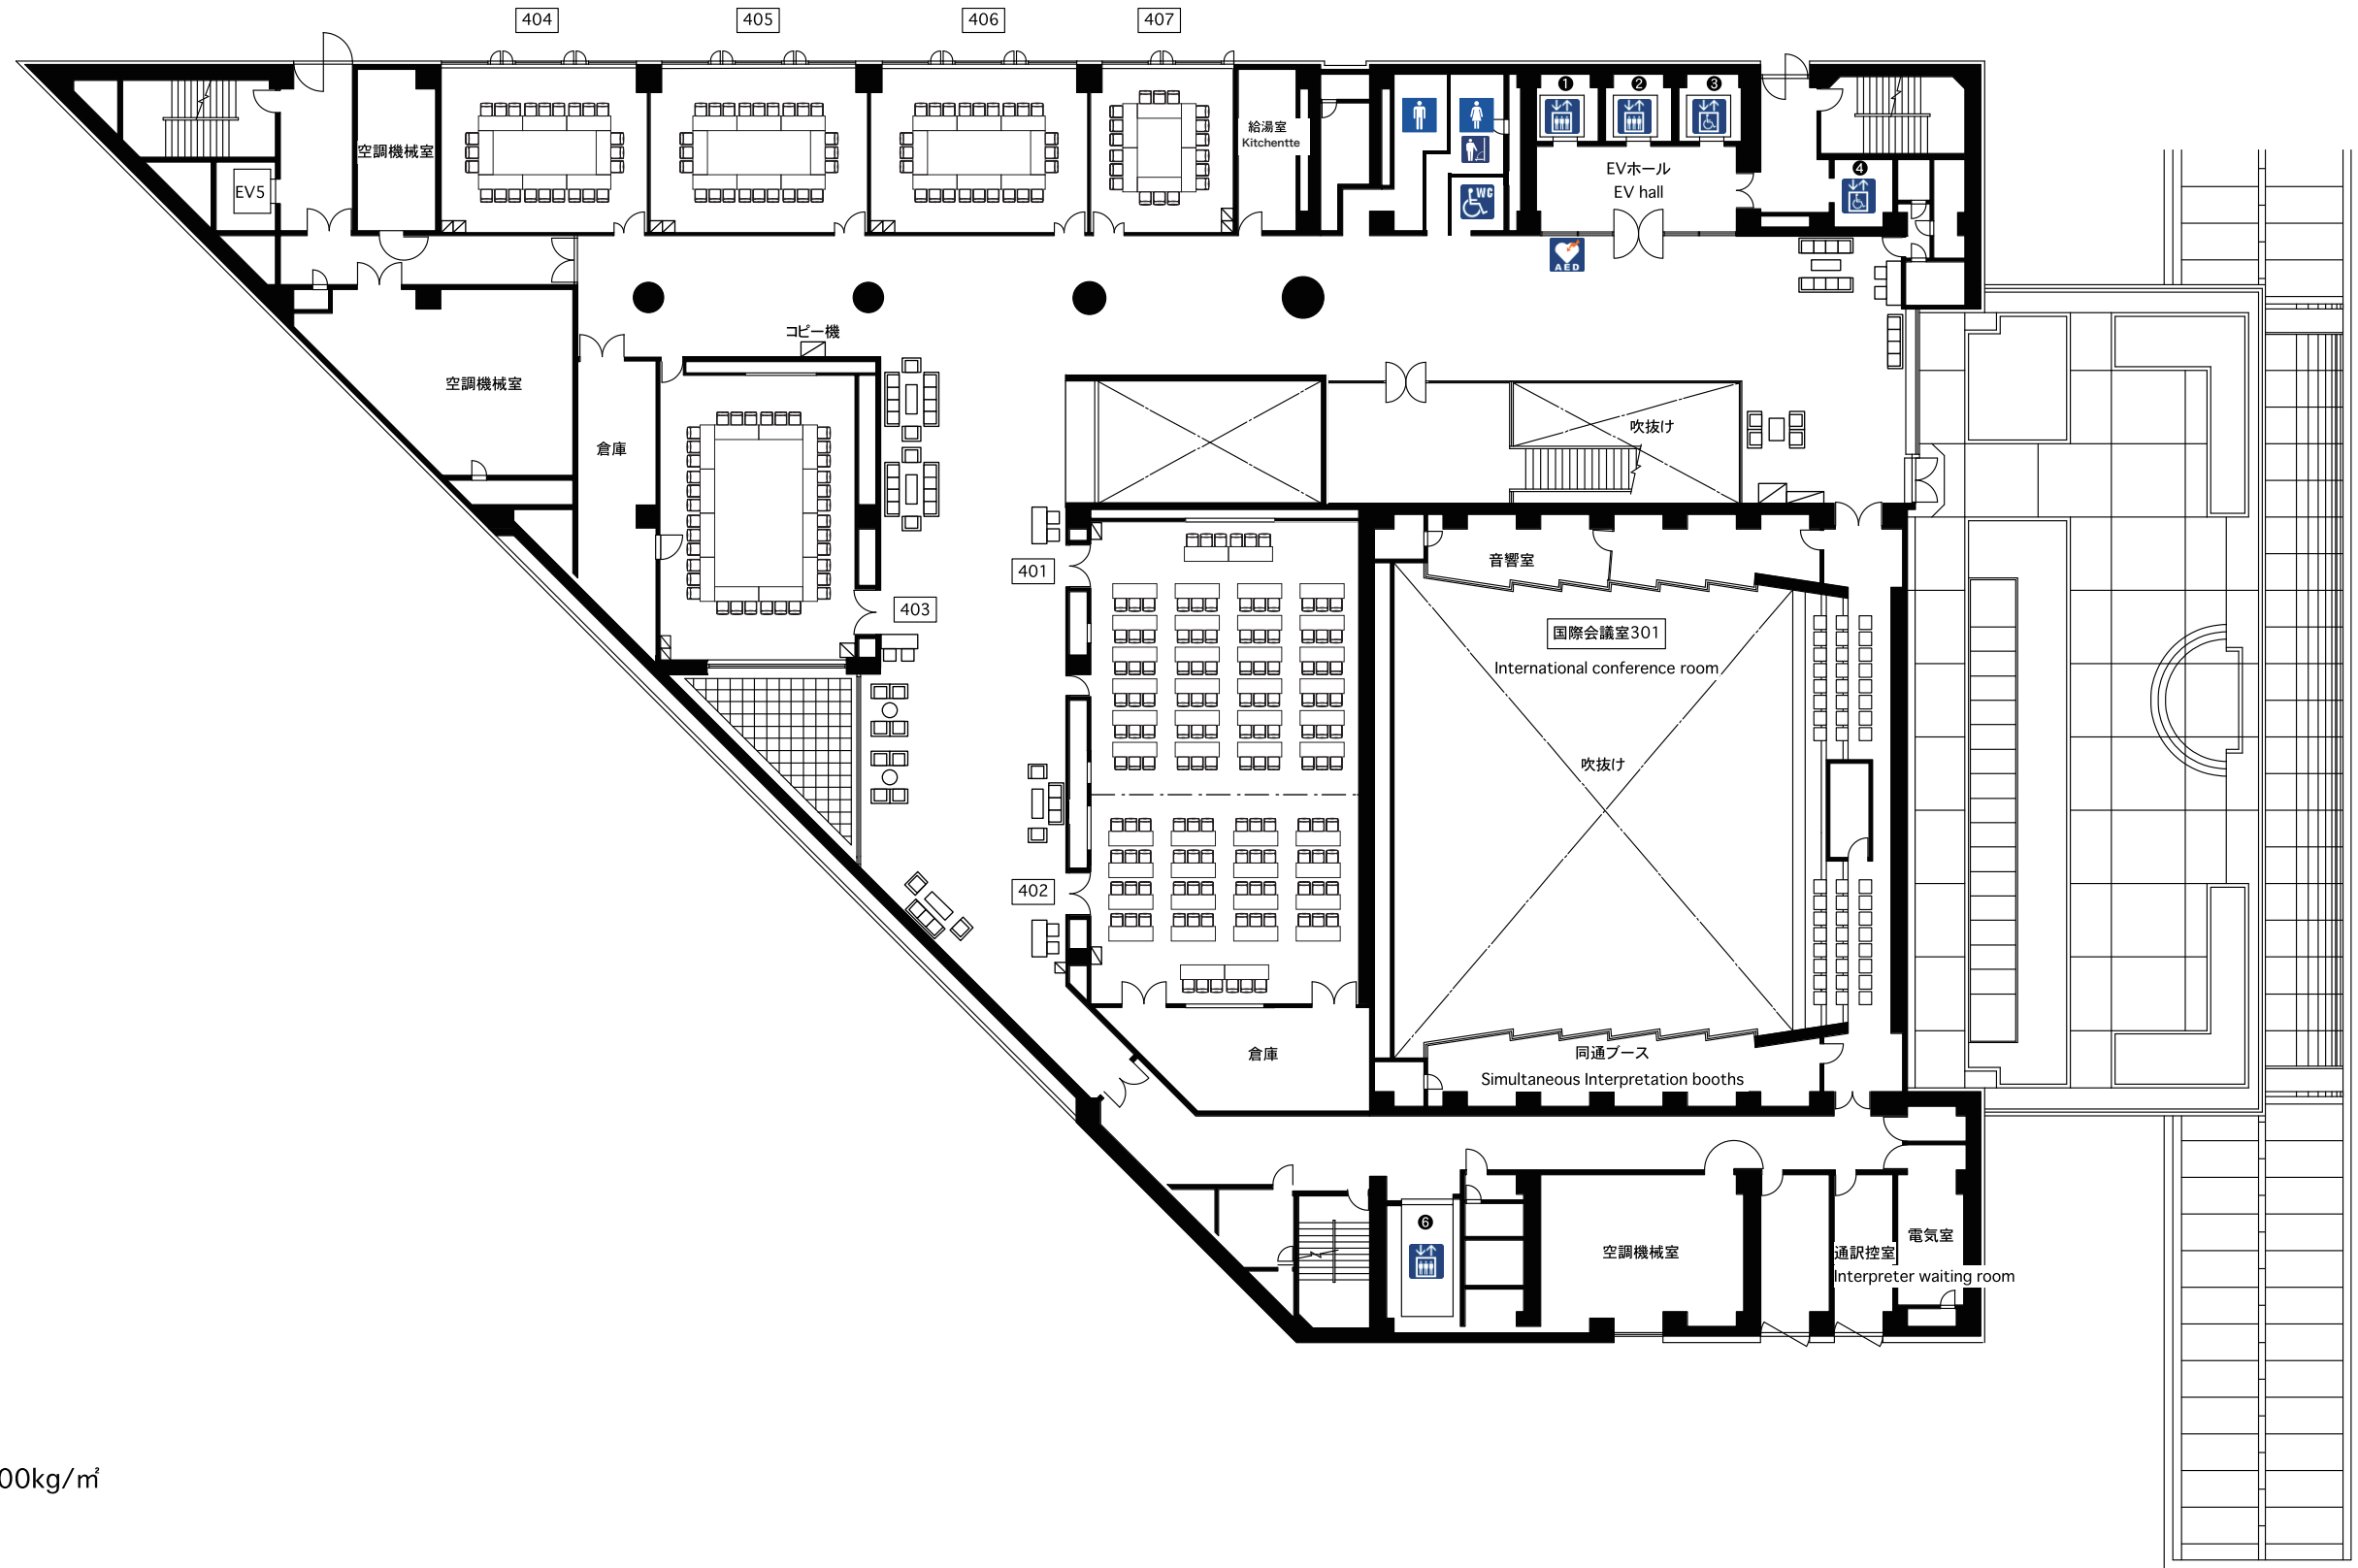

・床荷重: 300kg/m²

・床荷重: 300kg/m²