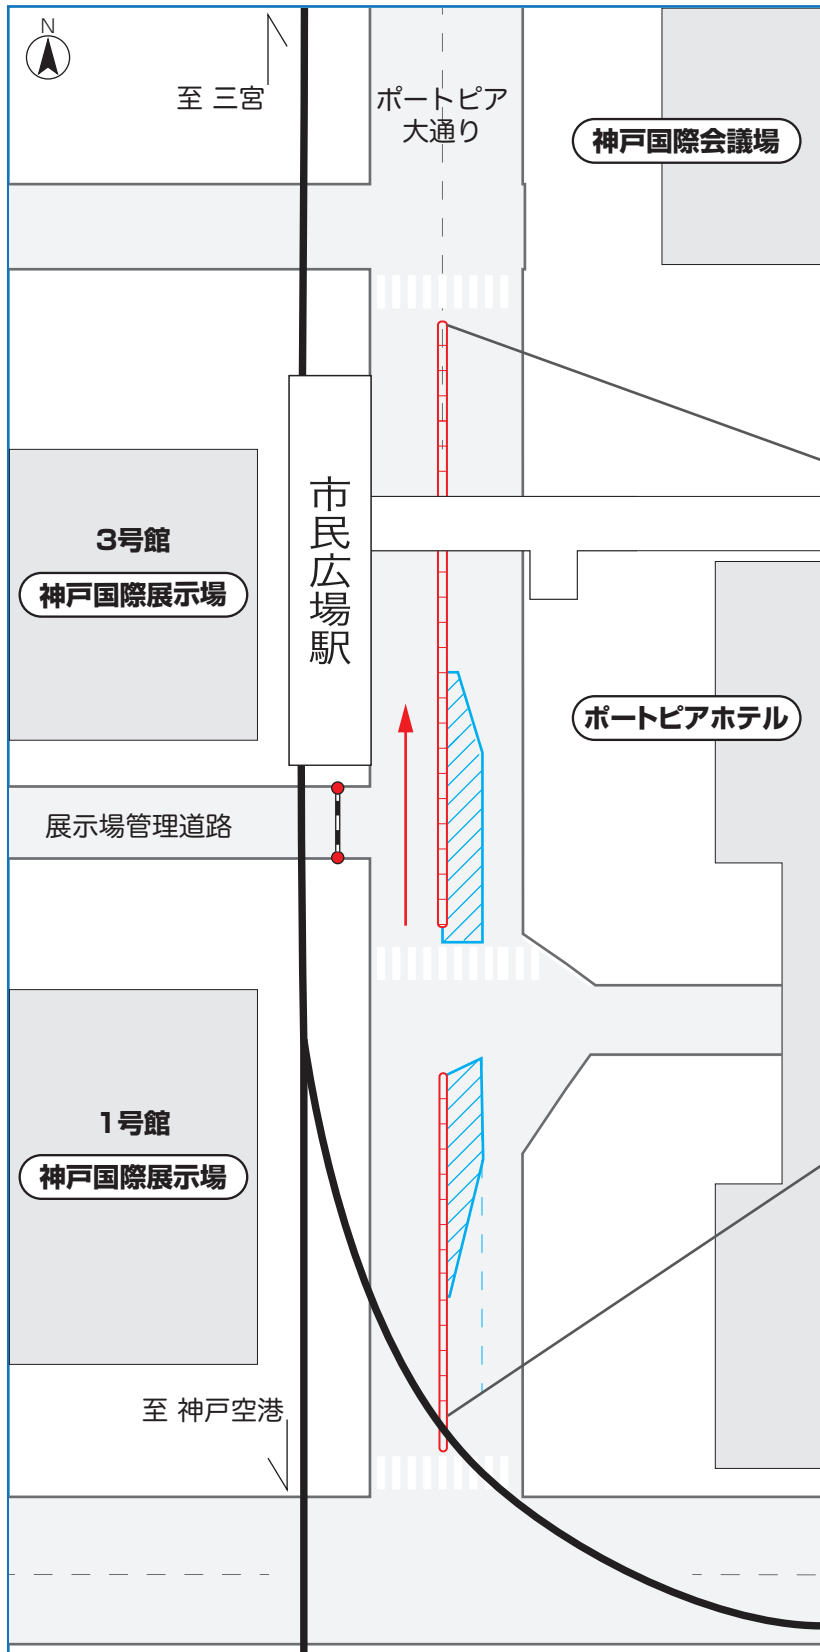

# 神戸国際展示場 周辺道路改変のお知らせ (2016年 9月14日～)

中央分離帯設置のため、ポートピア大通りから展示場管理道路への車両の出入りは北向き一方通行になります。  
(展示場管理道路を使つての搬入出がある場合は事前にお申し出下さい。)