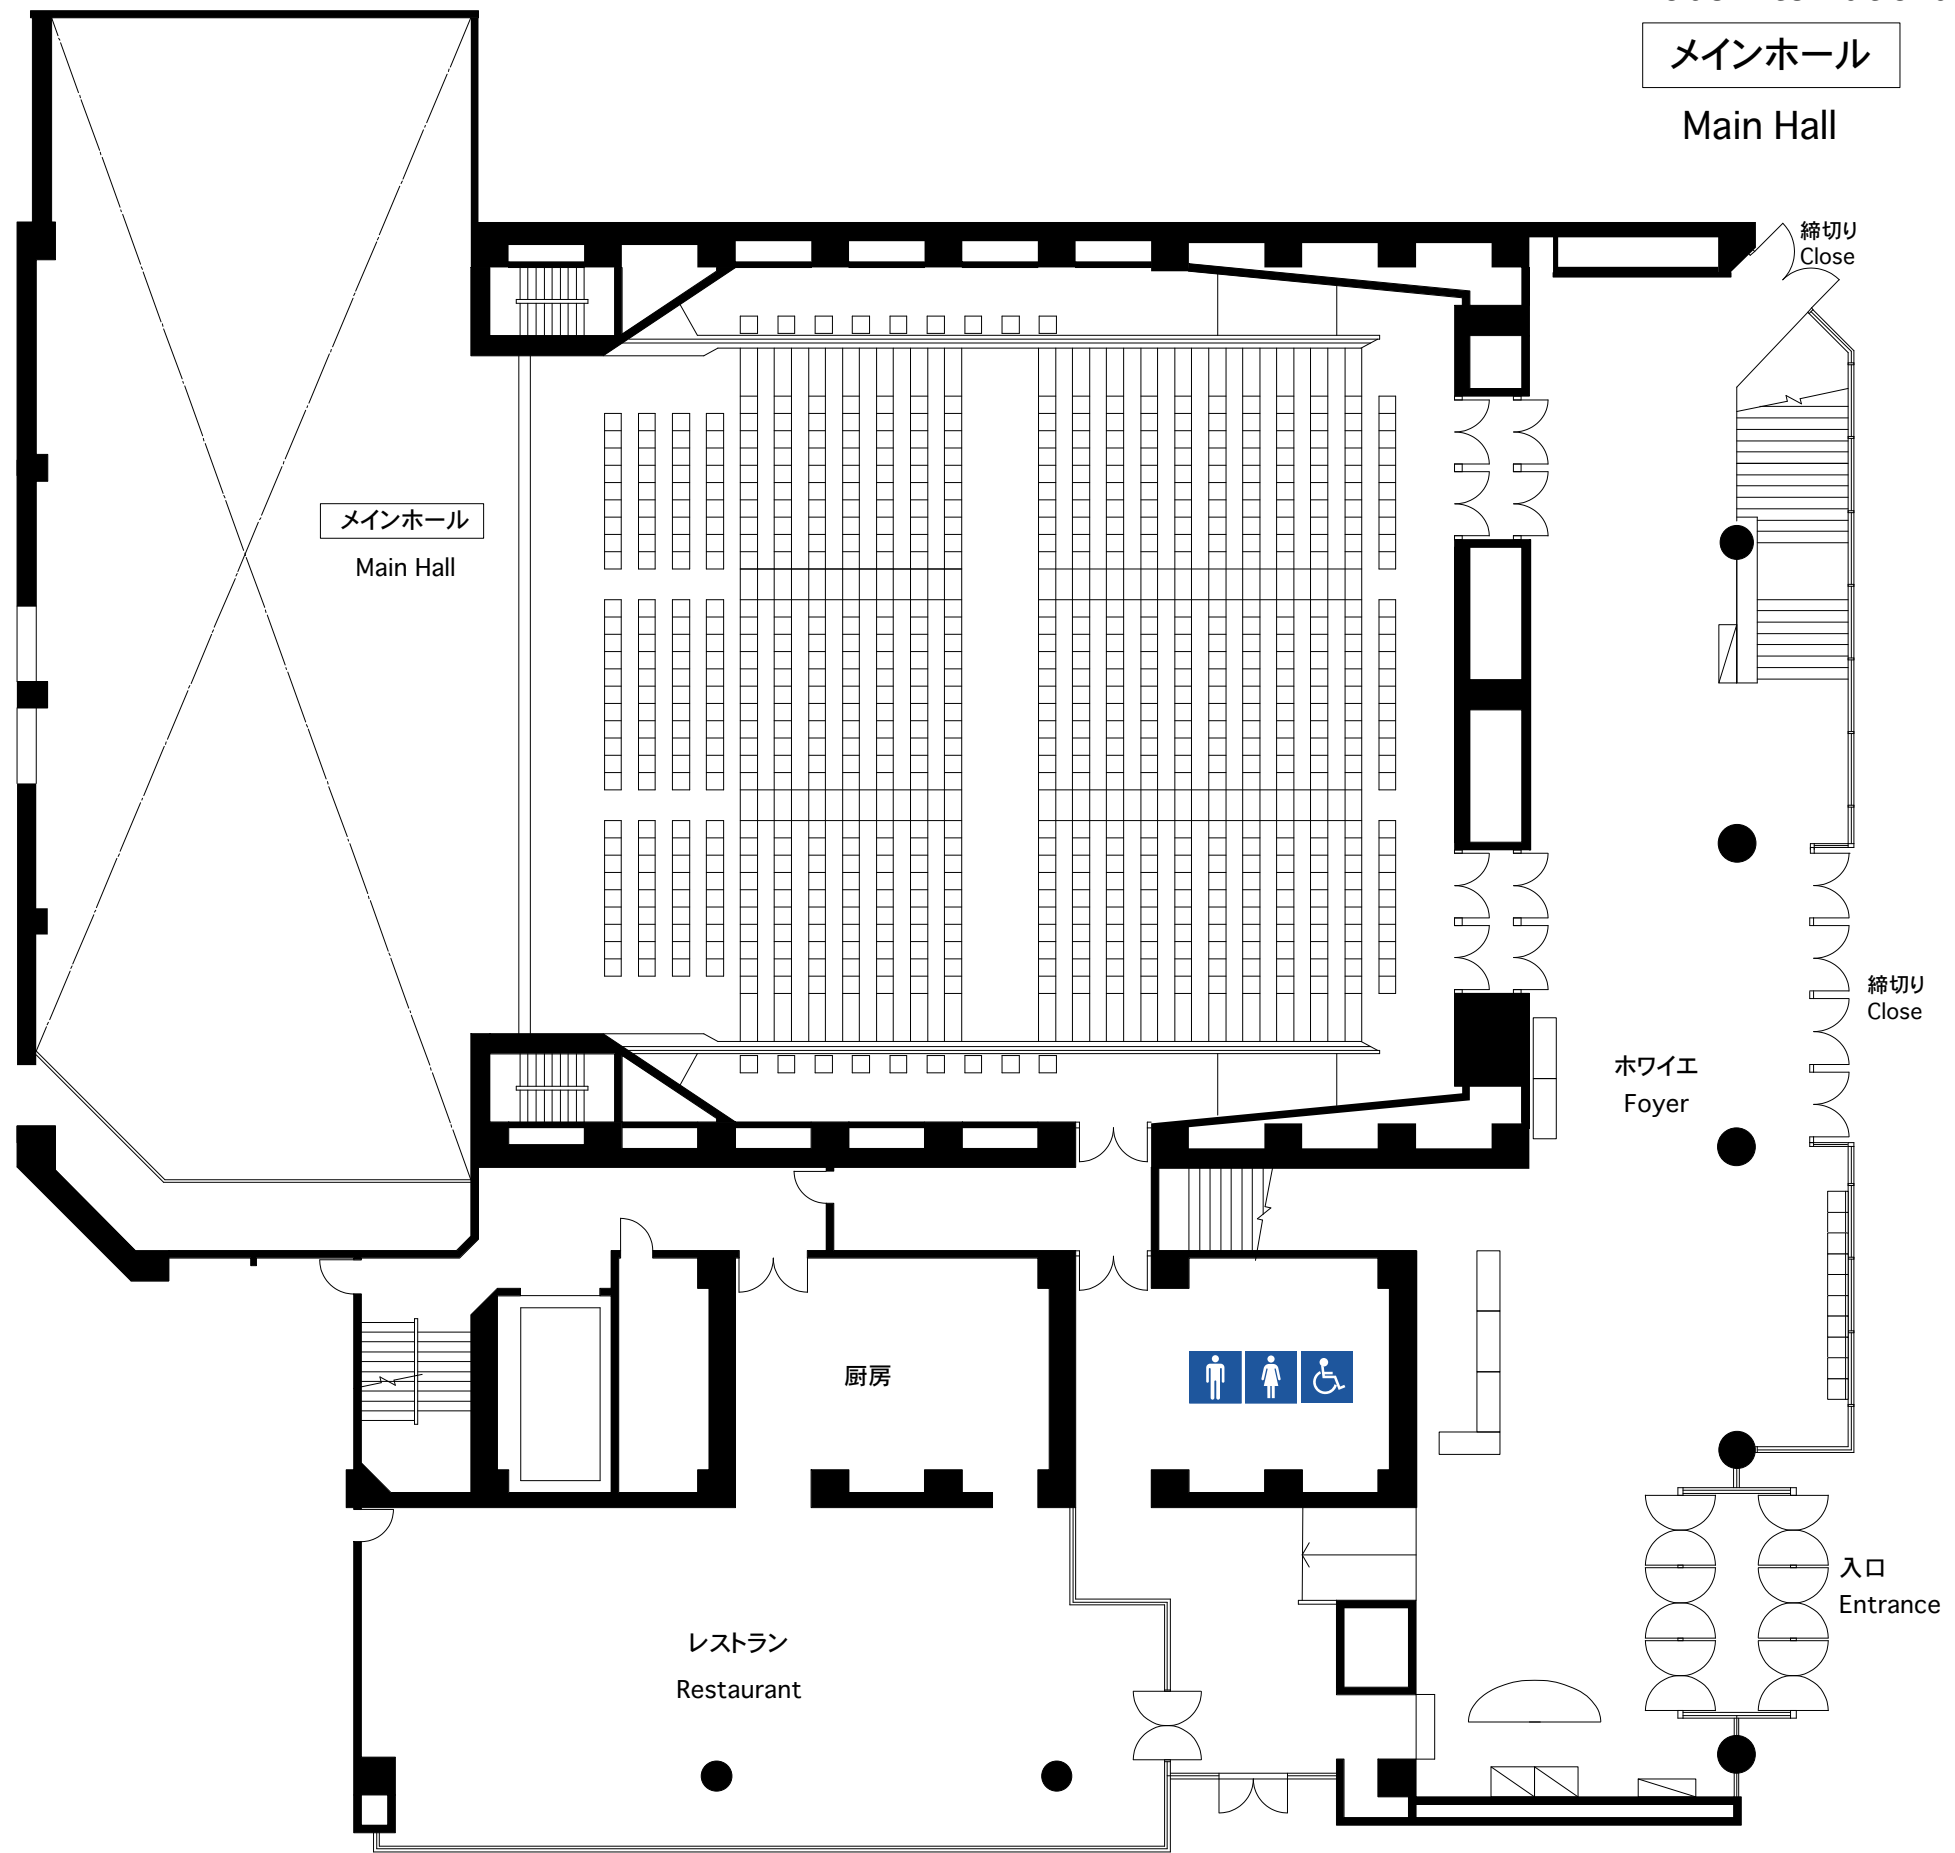

神戸国際会議場  
Kobe International Conference Center 1F

メインホール  
Main Hall

シアター形式 692席  
(Theater Style)

神戸国際会議場  
Kobe International Conference Center B1F

- ロビー Lobby
- 控室1~4 anteroom1~4
- VIP Room
- リハーサル室 Rehearsal room