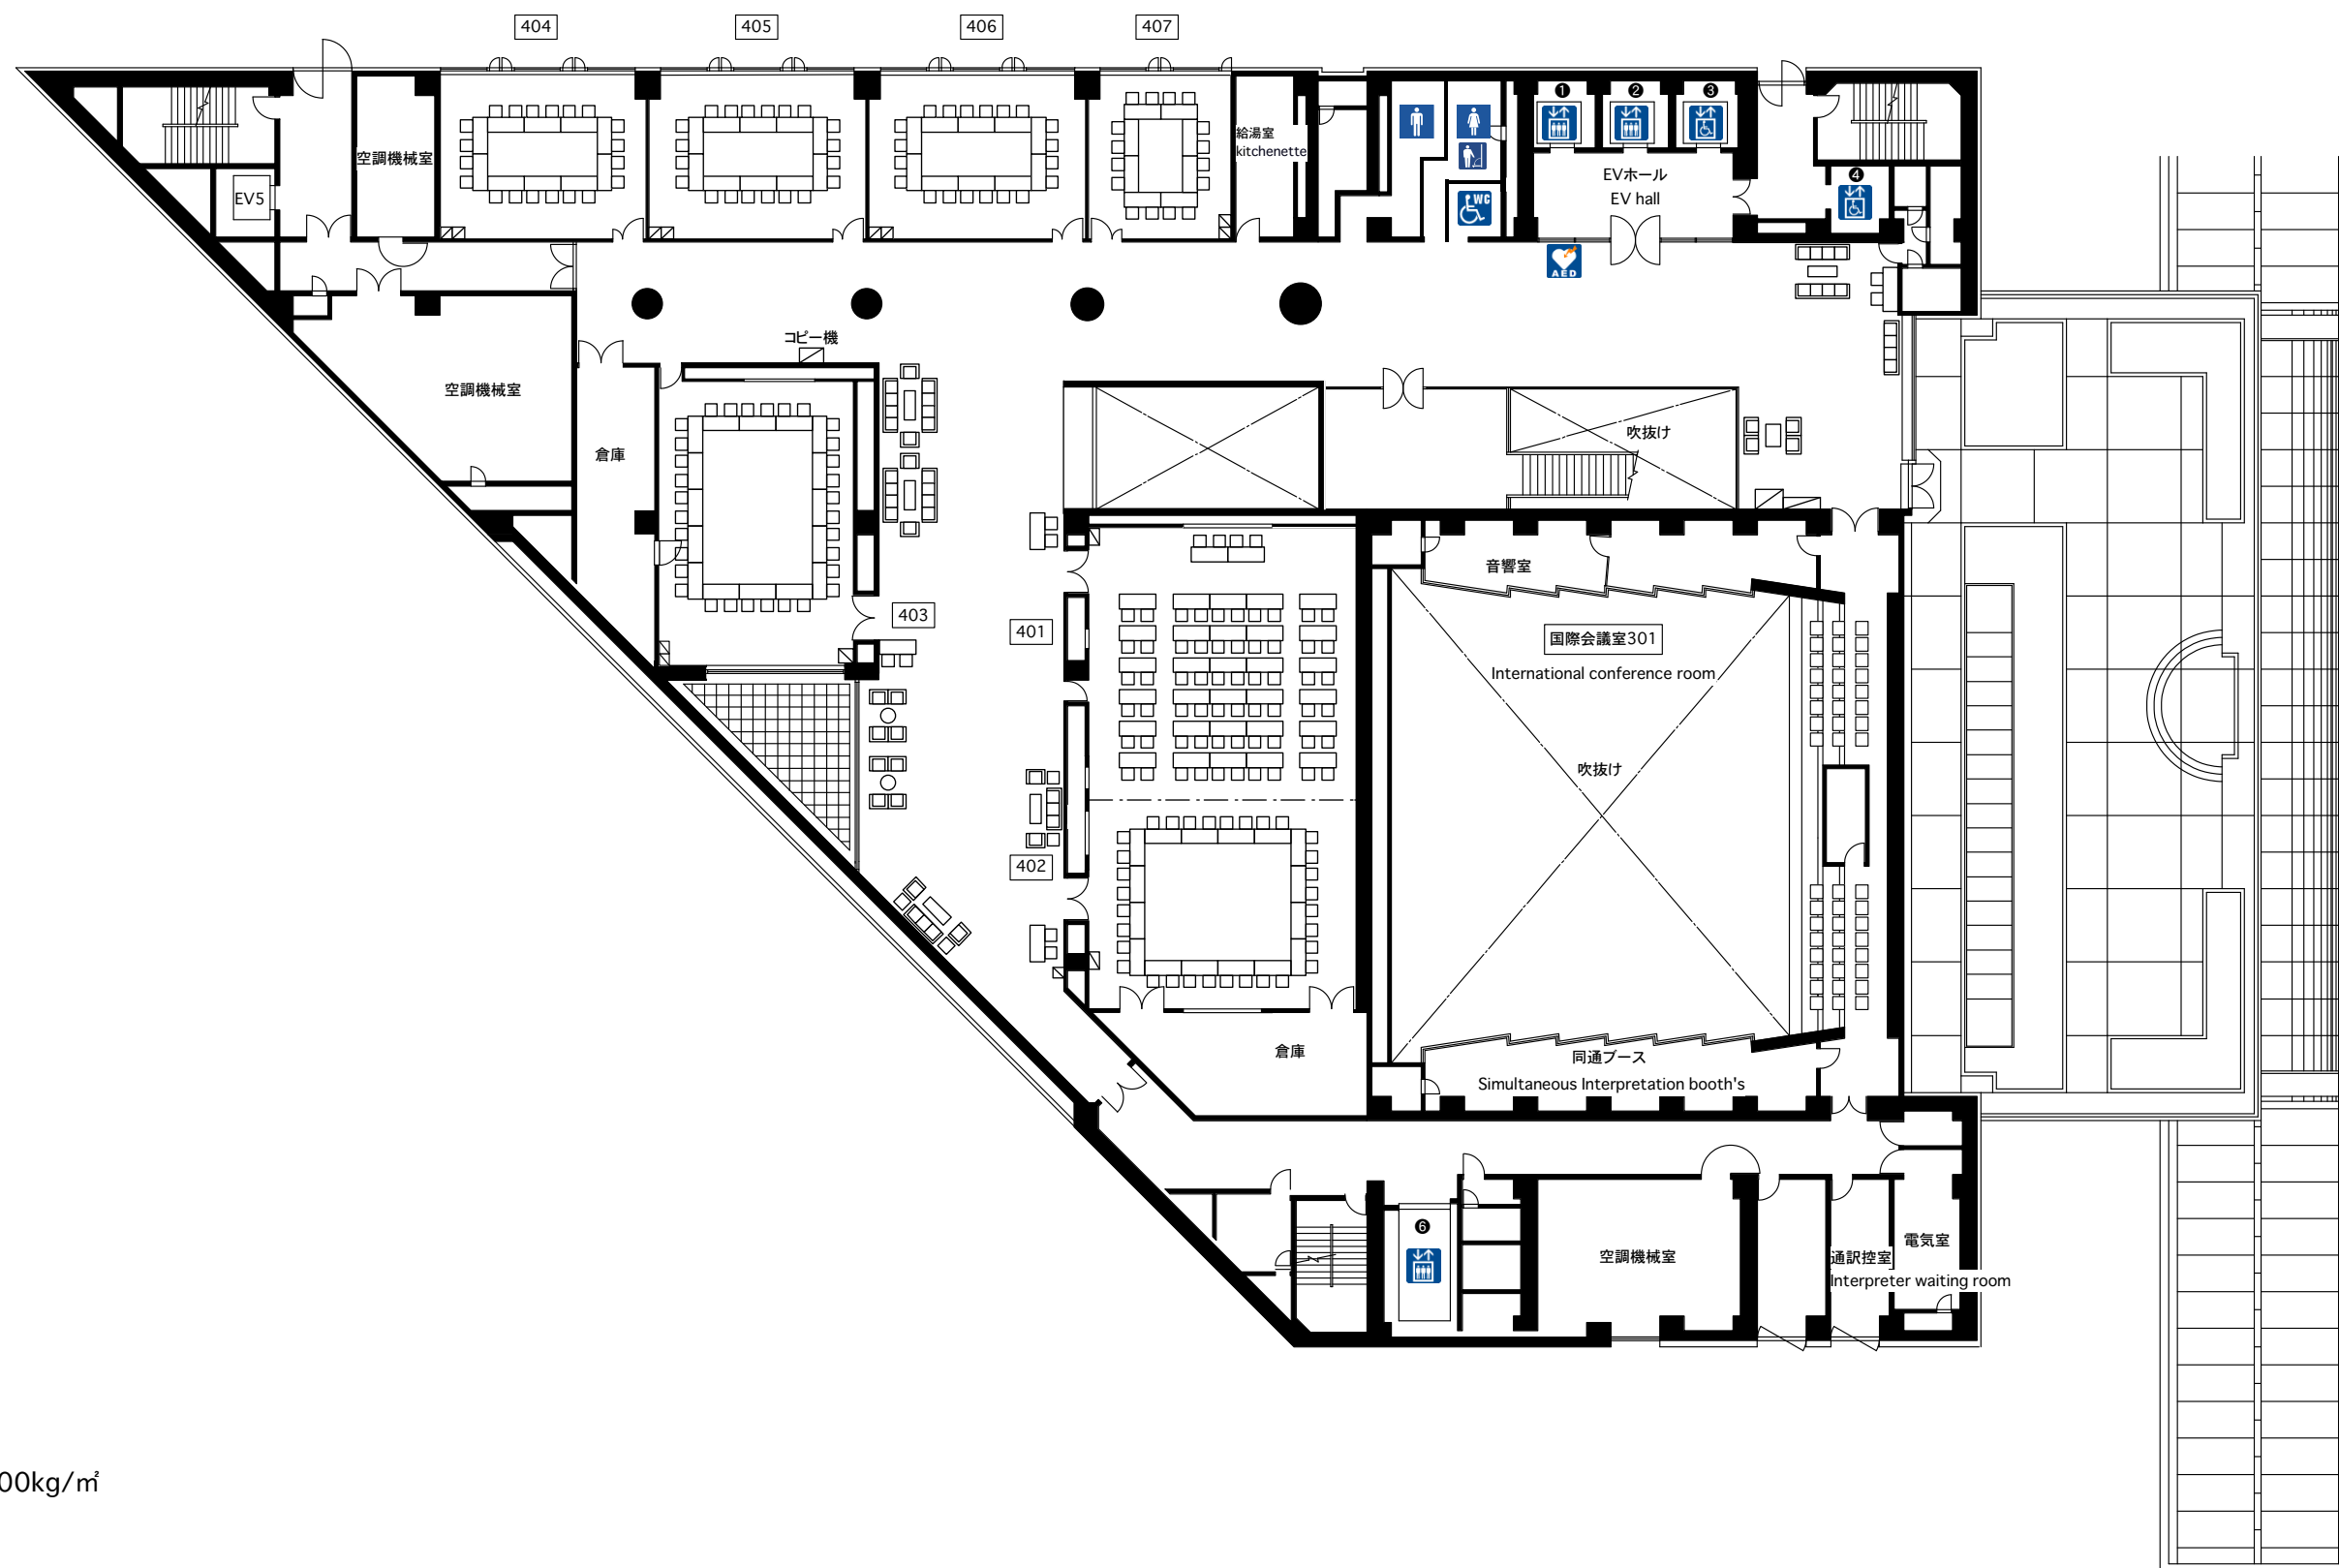

・床荷重: 300kg/m²

・床荷重: 300kg/m²