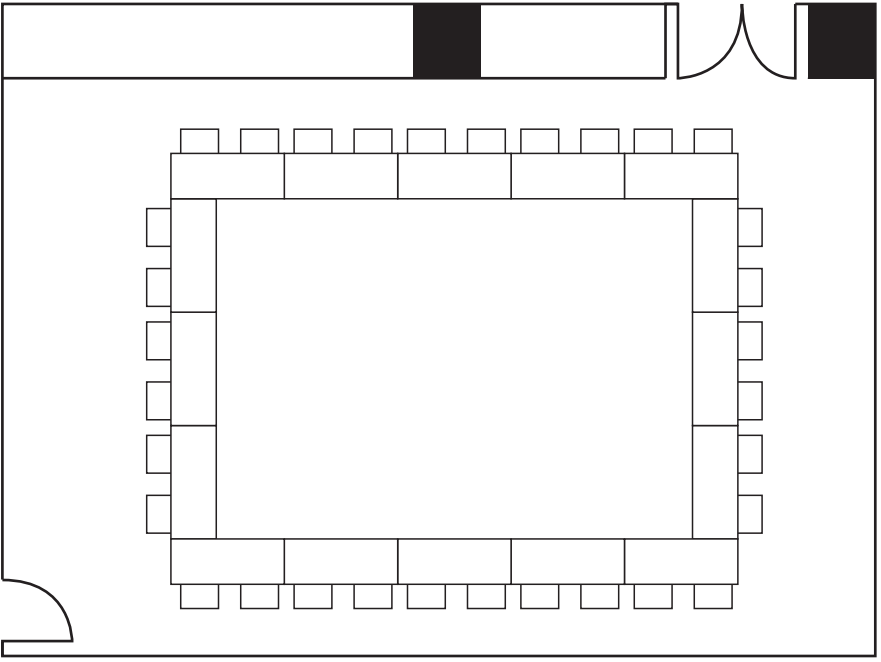

スクール/Class room Style

401 60人

402 40人

403 32人

平面図/S=1:100